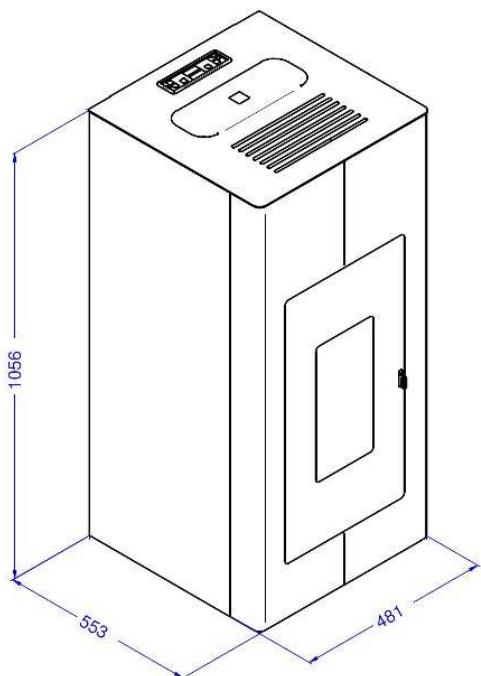

## Detalles Técnicos

<b>Potencia térmica:</b> .....	Max 16,3 kW - min 4,1 kW
<b>Potencia térmica transmitida al agua:</b> .....	Max 13,3 kW - min 2,9 kW
<b>Rango:</b> .....	70 a 230 m <sup>2</sup>
<b>Rendimiento:</b> .....	Pmax 91,9% - Pmin 95,5%
<b>Emisiones de CO al 13% de O<sub>2</sub> (%):</b> .....	Pmax 0,0078% - Pmin 0,0065%
<b>Consumo Horario Pellet:</b> .....	Max 3,7 kg/h - min 0,9 kg/h
<b>Capacidad depósito:</b> .....	23 kg
<b>Distancia de material inflamable:</b> .....	Lateral 20cm - Trasera 20cm - Frente 150cm
<b>Tensión nominal/Freq:</b> .....	230V - 50 Hz
<b>Potencia eléctrica absorbida:</b> .....	380 W
<b>Medidas (An x Al x Pr) :</b> .....	48,1 x 105,6 x 55,3 cm
<b>Peso:</b> .....	130 kg
<b>Camara de combustión:</b> .....	Acero
<b>Brasero:</b> .....	Extraíble para retiro de cenizas
<b>Salida de humos:</b> .....	Trasero
<b>Control Remoto:</b> .....	Incluido

## Medidas

A= Ø 80 mm Evacuación de humos  
B= Ø 42 mm Entrada aire primario

C= 3/4 Retorno calentamiento  
D= 3/4 Ida calentamiento