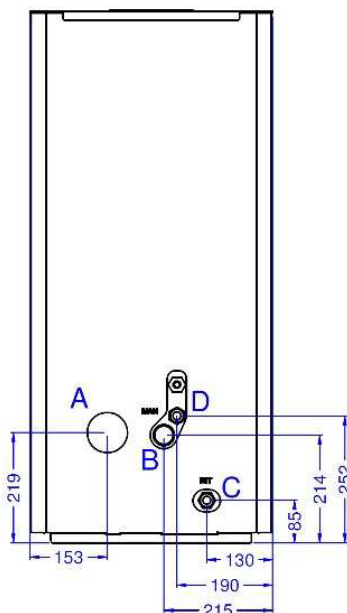

## Detalles Técnicos

<b>Potencia térmica:</b> .....	Max 16,3 kW - min 4,1 kW
<b>Potencia térmica transmitida al agua:</b> .....	Max 13,3 kW - min 2,9 kW
<b>Rango:</b> .....	70 a 230 m <sup>2</sup>
<b>Rendimiento:</b> .....	Pmax 91,9% - Pmin 95,5%
<b>Emisiones de CO al 13% de O<sub>2</sub> (%):</b> .....	Pmax 0,0078% - Pmin 0,0065%
<b>Consumo Horario Pellet:</b> .....	Max 3,7 kg/h - min 0,9 kg/h
<b>Capacidad depósito:</b> .....	23 kg
<b>Distancia de material inflamable:</b> .....	Lateral 20cm - Trasera 20cm - Frente 150cm
<b>Tensión nominal/Freq:</b> .....	230V - 50 Hz
<b>Potencia eléctrica absorbida:</b> .....	380 W
<b>Medidas (An x Al x Pr) :</b> .....	48,1 x 105,6 x 55,3 cm
<b>Peso:</b> .....	130 kg
<b>Camara de combustión:</b> .....	Acero
<b>Brasero:</b> .....	Extraíble para retiro de cenizas
<b>Salida de humos:</b> .....	Trasero
<b>Control Remoto:</b> .....	Incluido

## Medidas

A= Ø 80 mm Evacuación de humos  
B= Ø 42 mm Entrada aire primario

C= 3/4 Retorno calentamiento  
D= 3/4 Ida calentamiento